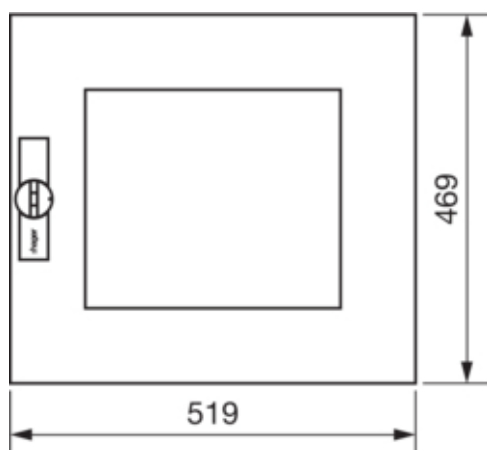

Tür, univers, rechts, transp. 500x550mm

FZ107N

#### Architektur

Vorgesehene Türposition	Rechts
-------------------------	--------

#### Abmessungen

Tiefe installiertes Produkt	12 mm
Höhe installiertes Produkt	469 mm
Breite installiertes Produkt	519 mm