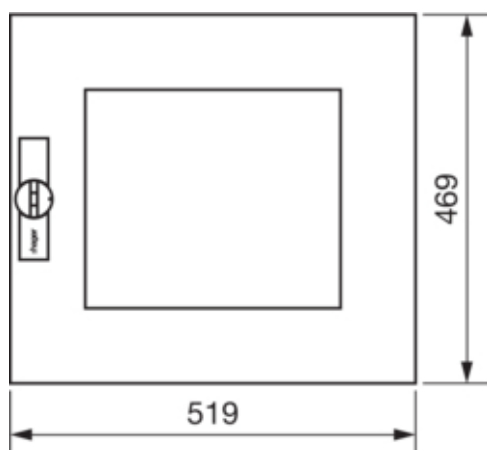

Tür, univers, rechts, transp. 500x550mm

FZ107N

Architektur

Vorgesehene Türposition	Rechts
-------------------------	--------

Deckel, Tür

Transparenter Deckel/Tür	ja
Türschliessungstyp	Klappgriff mit Vorreiber und Stangenverschluß
Anzahl Türen	1
Anzahl der Schlösser	1

Werkstoff

RAL Farbe	RAL 9010 - Reinweiß
Farbe	weiß
Farbe	reinweiß RAL 9010
Werkstoff	Stahlblech
Oberfläche	pulverbeschichtet

Abmessungen

Tiefe installiertes Produkt	12 mm
Höhe installiertes Produkt	469 mm
Breite installiertes Produkt	519 mm