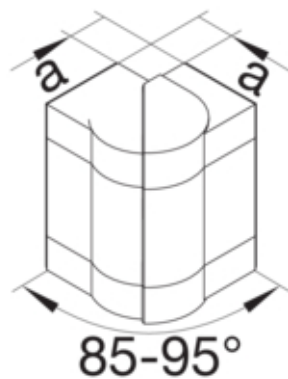

Angle extérieur réglable pour BR 68x170mm couv. 80mm sans halogène en gris clair

BR651703H7035

#### Dimensions

Hauteur de goulotte	68 mm
Largeur de goulotte	170 mm
Mesure a	37 mm