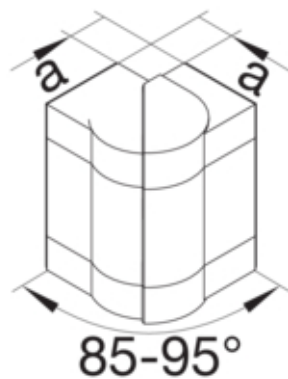

Angle extérieur régl BR/A/S 68x130mm gc

BR651303H7035

Connectivité

Accessoires d'alignement	Sans éclisses
--------------------------	---------------

Porte, couvercle

Montage du couvercle	Extérieur
Nombre de couvercles pouvant être montés	1

Matières

Couleur RAL	RAL 7035 - Gris clair
Couleur	gris clair
Matière	PC-ABS
Groupe de matériau	plastique
Type de traitement de surface	non traitée

Dimensions

Hauteur de goulotte	68 mm
Largeur de goulotte	130 mm
Mesure a	37 mm