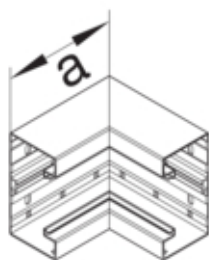

Konnektivität

Kanalverbindung	keine Kupplung

Deckel, Tür

Anzahl der einsetzbaren Oberteile	1

Werkstoff

RAL Farbe	RAL 9010 - Reinweiß
Farbe	reinweiß
Werkstoff	PVC
Werkstoffgruppe	Kunststoff
Oberfläche	unbehandelt

Abmessungen

Kanalhöhe	68 mm
Kanalbreite	130 mm
Maß a	250 mm

Montage

Bodenlochung	ja
Schutzfolie	Ja

Einstellungen

Winkelbereich	90 °

Zubehör

Formteilausführung	Unterteil

Bedienung

Produkttyp als Überschrift für Katalog	Inneneck