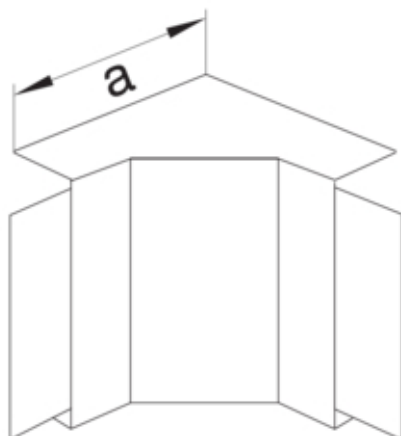

Angle intérieur, LF/FB 60230, blanc paloma

M55419010

Architecture

Mode de fixation maintenu par le couvercle

Compatibilité

Compatibilité produits LF, FB

Connectivité

Accessoires d'alignement Sans éclisses

Porte, couvercle

Couvercle avec joint -

Matières

Couleur RAL RAL 9010 - Blanc pur
Couleur blanc paloma
Matière PVC
Groupe de matériau plastique
Type de traitement de surface non traitée

Dimensions

Hauteur de goulotte 61 mm
Largeur de goulotte 230 mm
Mesure a 130 mm

Configuration

Plage angulaire 90 °

Accessoires inclus

Configuration de la pièce de forme Moulé

Équipement

Éclisses incluses oui

Utilisation

Type produit cheminement de cable	Angle intérieur
-----------------------------------	-----------------