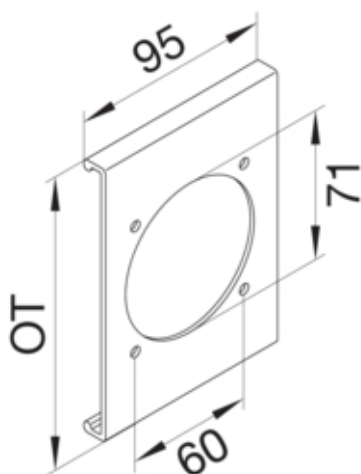

**Blende CEE-Steckdose 60er Befestigungsspur PVC zu FB  
Oberteil 190mm lichtgrau**

R86847035

**Architektur**

Montageart	Gerastet
------------	----------

**Ausführung**

Ausführung	1 fach
Geräteart (Geräteblende für Geräteeinbaukanal)	CEE-Geräteeinbaudose

**Deckel, Tür**

OT-Breite	190 mm
-----------	--------

**Werkstoff**

RAL Farbe	RAL 7035 - Lichtgrau
Farbe	lichtgrau
Werkstoff	PVC
Werkstoffgruppe	Kunststoff
Oberfläche	sonstige

**Abmessungen**

Länge	95 mm
Kanalhöhe	61 mm
Kanalbreite	190 mm
Durchmesser der Öffnung	71 mm

**Montage**

Aussparung	Ø 71mm, Spur 60mm
------------	-------------------

**Ausstattung**

Anzahl der Einheiten (Geräteblende für Geräteeinbaukanal)	1
---	---

**Normen**

Europäische Direktive RoHs	freiwillige übereinstimmung
----------------------------	-----------------------------