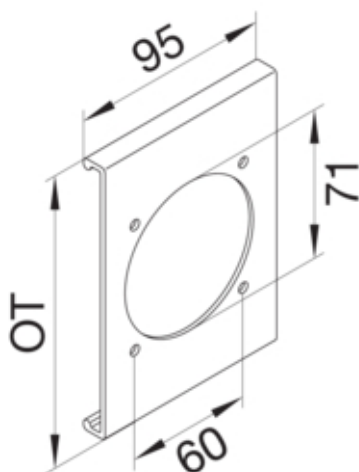

#### Architecture

Mode de fixation serrage

#### Porte, couvercle

Largeur du couvercle 230 mm

#### Dimensions

Longueur 95 mm  
Hauteur de goulotte 61 mm  
Largeur de goulotte 230 mm  
Diamètre de l'ouverture 71 mm