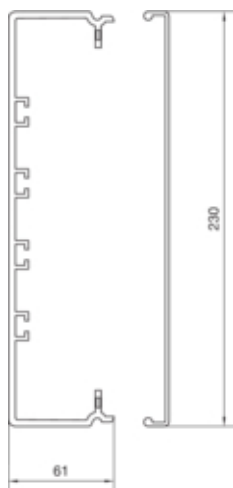

Goulotte 60x230, gris clair

FB6023007035

Architecture

Mode de fixation bottom punched

Compatibilité

Format appareillages compatibles Standard 60mm, CEE, Appareillage modulaire

Connectivité

Accessoires d'alignement Sans éclisses

Capacité

Contenance maximum en câbles (Ø 11 mm à 50% de remplissage) 62

Contenance maximum en câbles (Ø 11 mm à 50% de remplissage) 47

Porte, couvercle

Montage du couvercle Extérieur

Forme de couvercle en vrac

Largeur du couvercle 230 mm

Nombre de couvercles pouvant être montés 1

Matières

Couleur RAL RAL 7035 - Gris clair

Couleur gris clair

Matière PVC

Groupe de matériau plastique

Transparent non

Type de traitement de surface non traitée

Dimensions

Longueur 2000 mm

Hauteur de goulotte 61 mm

Largeur de goulotte 230 mm

Câble

Section intérieure / utile	11150 mm ²
----------------------------	-----------------------