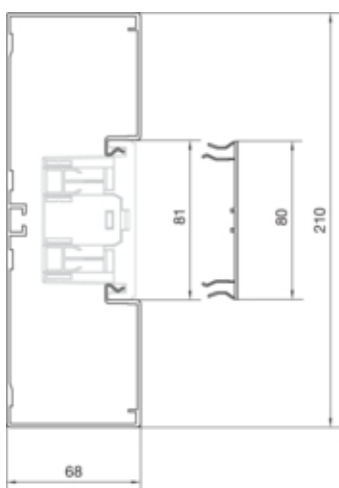

Brüstungskanal-UT BRA 70x210 OT 80mm el

BRA652101ELN

Kompatibilität

Format Geräteinbaumöglichkeit Standard 60mm, CEE, Ecoline, EIB

Konnektivität

Kanalverbindung Extra Kupplungen

Kapazität

Max. Leitungsbelegung Ø 11 mm mit/ohne Geräteinbau Füllgrad 0.5 39/52

Deckel, Tür

Montageart der OT Innenliegend
 OT-Breite 80 mm
 Anzahl der einsetzbaren Oberteile 1

Werkstoff

Farbe aluminium
 Werkstoff Aluminium
 Werkstoffgruppe Aluminium
 Oberfläche natureloxiert

Abmessungen

Kanalhöhe 68 mm
 Kanalbreite 210 mm

Montage

Bodenlochung ja
 Schutzfolie Ja

Kabel

Lichter/innerer Querschnitt 12630 mm²

Ausstattung

mit Kabelhalteklammer	nein
Kammeranzahl	1 bis 2
Anzahl steckbare Trennwände	1