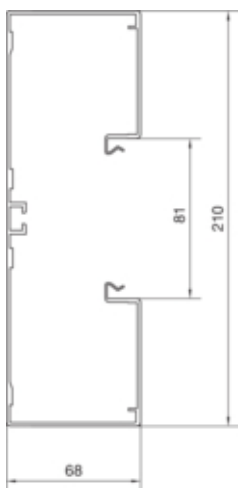

Brüstungskanal-UT BRA 70x210 OT 80mm el

BRA652101ELN

Kompatibilität

Format Geräteinbaumöglichkeit Standard 60mm, CEE, Ecoline, EIB

Konnektivität

Kanalverbindung Extra Kupplungen

Kapazität

Max. Leitungsbelegung Ø 11 mm mit/ohne Geräteinbau Füllgrad 0.5 39/52

Deckel, Tür

Montageart der OT Innenliegend
 OT-Breite 80 mm
 Anzahl der einsetzbaren Oberteile 1

Werkstoff

Farbe aluminium
 Werkstoff Aluminium
 Werkstoffgruppe Aluminium
 Oberfläche natureloxiert

Abmessungen

Kanalhöhe 68 mm
 Kanalbreite 210 mm

Montage

Bodenlochung ja
 Schutzfolie Ja

Kabel

Lichter/innerer Querschnitt 12630 mm²

Ausstattung

mit Kabelhalteklammer	nein
Kammeranzahl	1 bis 2
Anzahl steckbare Trennwände	1