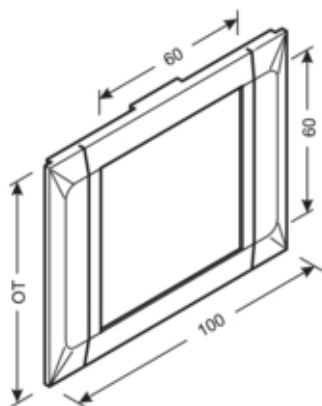

Plastron simple, Q60, BRA/H/S70132, gc

M68357035

Architecture

Mode de fixation	serrage
------------------	---------

Modèle

Module	Simple
Type appareillage (plastron)	Geräte mit Zentralscheibe

Compatibilité

Compatibilité produits	BRA/BRH
------------------------	---------

Porte, couvercle

Largeur du couvercle	100 mm
----------------------	--------

Matières

Couleur RAL	RAL 7035 - Gris clair
Couleur	gris clair
Matière	PC-ABS
Groupe de matériau	plastique
Type de traitement de surface	non traitée

Dimensions

Longueur	100 mm
Hauteur de goulotte	70 mm
Largeur de goulotte	130 mm
Hauteur de l'ouverture	60 mm
Largeur de l'ouverture	60 mm

Installation, montage

Ouverture	60mmx60mm
-----------	-----------