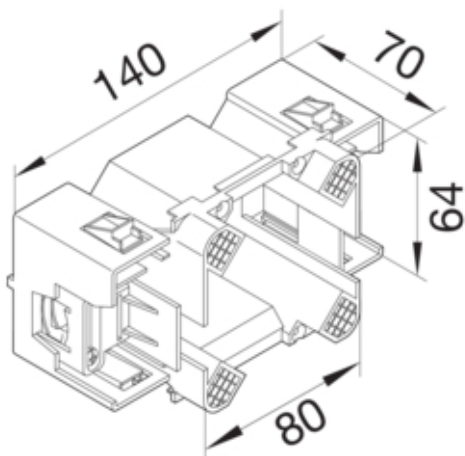

Geräteeinbaudose für BR C-Profil für CEE Steckdosen
60/70mm

G2744

Architektur

Montageart Geschraubt

Ausführung

Ausführung der Dose Geschlossen

Kompatibilität

Produktkompatibilität Für C-Profil Geräteeinbausysteme
Format Geräteeinbaumöglichkeit CEE

Werkstoff

Werkstoff Polyamid (PA)
Werkstoffgruppe Kunststoff
Oberfläche sonstige

Abmessungen

Tiefe 70 mm
Länge 140 mm
Breite 64 mm

Montage

Befestigungsspur 60/67,5 mm
Montageart der Dose Rückwand
Montageart Installationsgerät Rasten