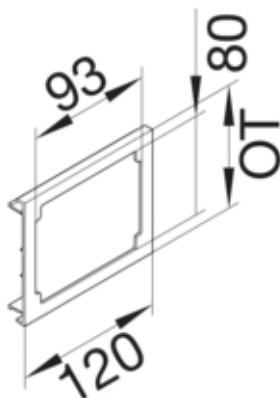

BRH couvercle usiné CEE, largeur 120 mm, blanc paloma

R81329010

#### Porte, couvercle

Largeur du couvercle	120 mm
----------------------	--------

#### Dimensions

Longueur	115 mm
Hauteur de l'ouverture	79,4 mm
Largeur de l'ouverture	92,5 mm

#### Installation, montage

Ouverture	79mm x 93mm
-----------	-------------