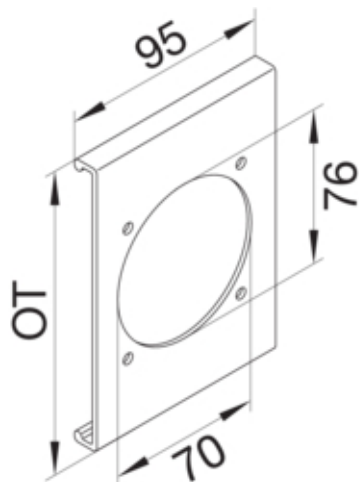

Blende CEE-STD 70er Bef-Spur FB OT230 cw

**Architektur**

Montageart Gerastet

**Ausführung**

Ausführung 1 fach  
Geräteart (Geräteblende für Geräteeinbaukanal) CEE-Geräteeinbaudose

**Deckel, Tür**

OT-Breite 230 mm

**Werkstoff**

RAL Farbe RAL 9001 - Cremeweiß  
Farbe cremeweiß  
Werkstoff PVC  
Werkstoffgruppe Kunststoff  
Oberfläche sonstige

**Abmessungen**

Länge 95 mm  
Kanalhöhe 61 mm  
Kanalbreite 230 mm  
Durchmesser der Öffnung 76 mm

**Montage**

Aussparung Ø 76mm, Spur 70mm  
Schutzfolie Nein

**Ausstattung**

Anzahl der Einheiten (Geräteblende für Geräteeinbaukanal) 1  
Schnittkaschierend Nein

**Normen**

Europäische Direktive RoHs freiwillige Übereinstimmung