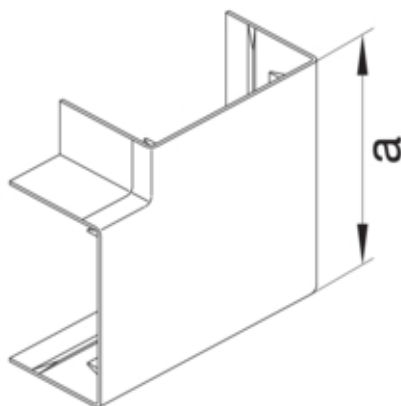

Flachwinkel schnittkaschierend halogenfrei zu LF/LFH
60x90mm reinweiß

LFF600959010

Architektur

Montageart Geclipst

Deckel, Tür

Oberteil mit Dichtlippe nein

Werkstoff

RAL Farbe RAL 9010 - Reinweiß
 Farbe reinweiß
 Werkstoff PC - ABS
 Oberfläche unbehandelt

Abmessungen

Kanalhöhe 60 mm
 Kanalbreite 90 mm
 Maß a 128 mm

Einstellungen

Winkelbereich 83/97 °

Zubehör

Formteilausführung Haubenformteil

Normen

Zulassungen EN50085-2-1