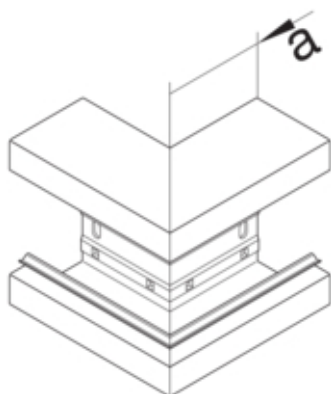

Außeneck Grundprofil BRA 70x100 OT 80 rw

BRA6510039010

Architektur

Montageart	Geclipst
------------	----------

Konnektivität

Kanalverbindung	keine Kupplung
-----------------	----------------

Deckel, Tür

Montageart der OT	Innenliegend
Oberteil mit Dichtlippe	nein
Anzahl der einsetzbaren Oberteile	1

Werkstoff

RAL Farbe	RAL 9010 - Reinweiß
Farbe	reinweiß
Werkstoff	Aluminium
Werkstoffgruppe	Aluminium
Oberfläche	pulverbeschichtet

Abmessungen

Kanalhöhe	68 mm
Kanalbreite	100 mm
Maß a	80 mm

Montage

Bodenlochung	ja
Schutzfolie	Nein
für Teppichleiste	-