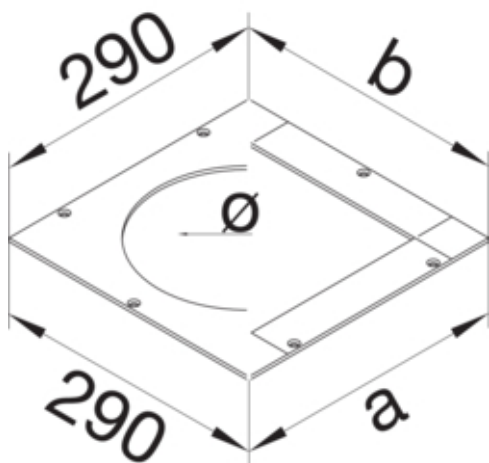

blind mounting lid for universal floor box size 2 without punching

UDM2000BLD

Fonctions

Couvercle ouverture de montage	non
--------------------------------	-----

Matières

Couleur	zingué
Matière	tôle d'acier
Groupe de matériau	acier

Dimensions

Longueur	290 mm
Largeur produit installé	290 mm
Épaisseur matière	4 mm

Installation, montage

Ouverture de montage	-
----------------------	---

Standards

Homologations	EN50085-2-2
Directive européenne RoHS	conformité volontaire