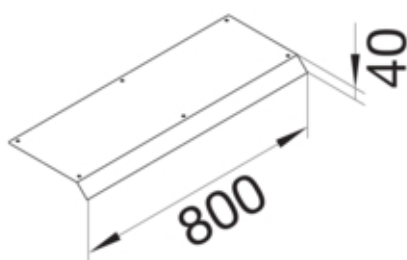

Fonctions

Fonctions	-

Modèle

Module	Deckel einseitig abgeschragt

Matières

Couleur	zingué
Matière	tôle d'acier
Matière	métal
Groupe de matériau	acier

Dimensions

Hauteur produit installé	40 mm
Longueur	800 mm
Largeur produit installé	250 mm

Installation, montage

Avec porte-à-faux	Non
Ouverture de montage	-

Equipement

Avec ouverture de raccordement	Non

Utilisation

Type produit cheminement de câble	-

Standards

Directive européenne RoHS	conformité volontaire

Sécurité

Sans halogène	oui