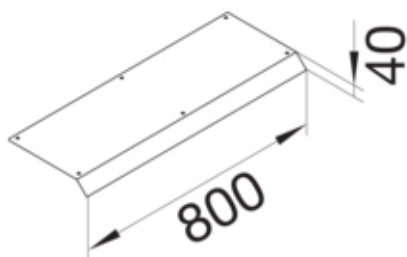

Fonctions

Fonctions	-

Modèle

Module	Deckel einseitig abgeschragt

Matières

Couleur	zingué
Matière	tôle d'acier
Matière	métal
Groupe de matériau	acier

Dimensions

Hauteur produit installé	40 mm
Longueur	800 mm
Largeur produit installé	250 mm

Installation, montage

Avec porte-à-faux	Non
Ouverture de montage	-

Equipement

Avec ouverture de raccordement	Non

Utilisation

Type produit cheminement de câble	-

Standards

Directive européenne RoHS	conformité volontaire

Sécurité

Sans halogène	oui