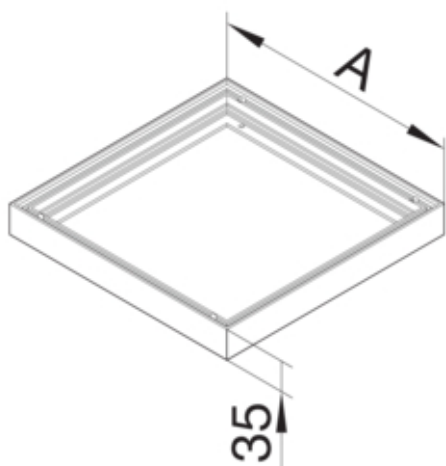

Cadre de rehausse pour boîte de jonction acier 340 mm

UDAR335

Matières

Couleur	-
Matière	aluminium
Groupe de matériau	aluminium

Dimensions

Hauteur produit installé	35 mm
Longueur	366 mm

Utilisation

Type produit cheminement de cable	Divers
-----------------------------------	--------