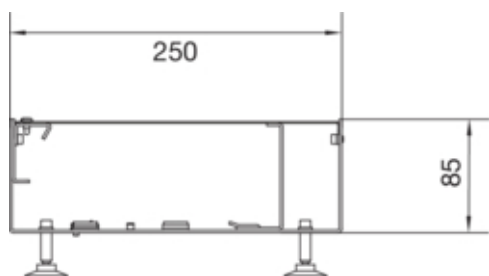

**Unterteil mit Montageabdeckung Stahlblech zu BKB  
250x85mm Länge 2m**

BKB250851

**Deckel, Tür**

Deckelbefestigung rastend	Nein
---------------------------	------

**Werkstoff**

Farbe	verzinkt
Werkstoff	Stahlblech
Werkstoffgruppe	Metall
Oberfläche	verzinkt

**Abmessungen**

Länge	2000 mm
Kanalhöhe	85 mm
Kanalbreite	250 mm
Breite installiertes Produkt	250 mm

**Montage**

Montageöffnung	ohne
----------------	------

**Kabel**

Lichter/innerer Querschnitt	21 250 mm <sup>2</sup>
-----------------------------	------------------------