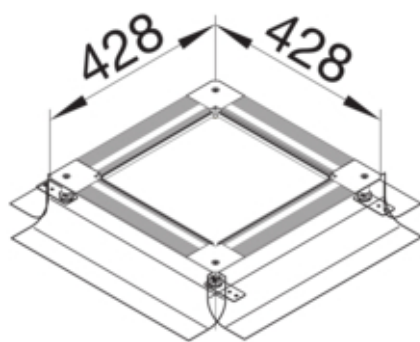

Universal-Bodendose mit Haltepratzen Größe 2
428x428x(215-265)mm

UDH2215265

Kompatibilität

Passend für Kanalbreite 190/240 mm

Deckel, Tür

Entkopplungsmöglichkeit Oberteil vom Unterteil nein
Deckelausführung rechteckig

Werkstoff

Farbe verzinkt
Werkstoff Materialmix
Werkstoffgruppe Materialmix
Werkstoff Seitenwand Kunststoff

Abmessungen

Mindestestrichhöhe 215 mm
Länge 428 mm
Nivellierbereich 215/265 mm

Montage

Dichtungseinbaumöglichkeit Nein