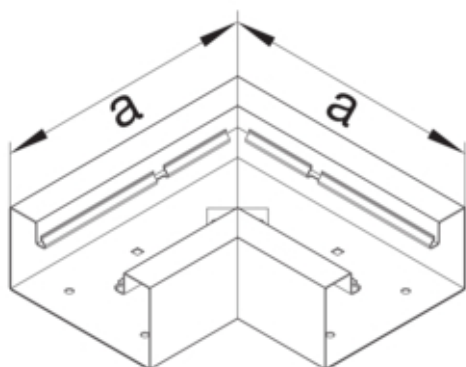

Flachwinkel aus Grundprofil zu BRS 68x210mm OT 120mm
aus Stahlblech verzinkt

BRS652105BVERZ

Architektur

Montageart	Geclipst
------------	----------

Konnektivität

Kanalverbindung	keine Kupplung
-----------------	----------------

Deckel, Tür

Oberteil mit Dichtlippe	nein
Anzahl der einsetzbaren Oberteile	1

Werkstoff

Farbe	verzinkt
Werkstoff	Stahlblech
Werkstoffgruppe	Stahl
Oberfläche	verzinkt

Abmessungen

Kanalhöhe	68 mm
Kanalbreite	210 mm
Maß a	290 mm

Einstellungen

Winkelbereich	90 °
---------------	------

Zubehör

Formteilausführung	Unterteil
--------------------	-----------

Ausstattung

Mit Kabelhalteklammer	nein
-----------------------	------

Bedienung

Produkttyp als Überschrift für Katalog	Flachwinkel
--	-------------