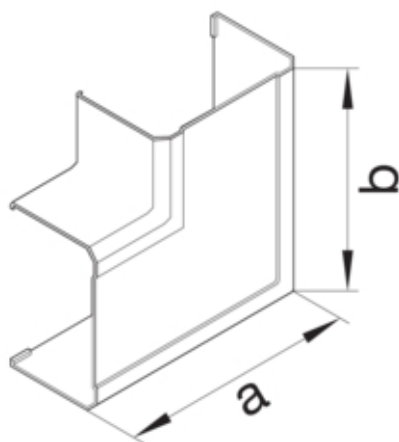

Flachwinkel schnittkaschierend zu BRN 70x210mm aus PVC in cremeweiß

G12359001

Architektur

Montageart	Gerastet
------------	----------

Konnektivität

Kanalverbindung	keine Kupplung
-----------------	----------------

Deckel, Tür

Oberteil mit Dichtlippe	-
-------------------------	---

Werkstoff

RAL Farbe	RAL 9001 - Cremeweiß
Farbe	cremeweiß
Werkstoff	PVC
Werkstoffgruppe	Kunststoff
Oberfläche	unbehandelt

Abmessungen

Länge	266 mm
Kanalhöhe	67 mm
Kanalbreite	210 mm
Maß a	266 mm
Maß b	266 mm

Einstellungen

Winkelbereich	90 °
---------------	------

Zubehör

Formteilausführung	Haubenformteil
--------------------	----------------

Ausstattung

Mit Kabelhalteklammer	nein
-----------------------	------