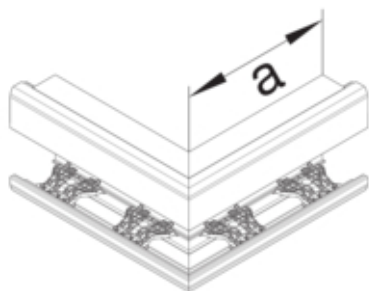

**Außeneck aus Grundprofil zu Brüstungskanal BRN
70x170mm asymmetrisch lichtgrau**

G18527035

Architektur

Montageart	Geschraubt
------------	------------

Konnektivität

Kanalverbindung	keine Kupplung
-----------------	----------------

Deckel, Tür

Montageart der OT	Innenliegend
Oberteil mit Dichtlippe	-
Anzahl der einsetzbaren Oberteile	1

Werkstoff

RAL Farbe	RAL 7035 - Lichtgrau
Farbe	lichtgrau
Werkstoff	PVC
Werkstoffgruppe	Kunststoff
Oberfläche	unbehandelt

Abmessungen

Länge	40 mm
Kanalhöhe	67 mm
Kanalbreite	170 mm
Maß a	250 mm

Einstellungen

Winkelbereich	90 °
---------------	------

Zubehör

Formteilausführung	Unterteil
--------------------	-----------

Ausstattung