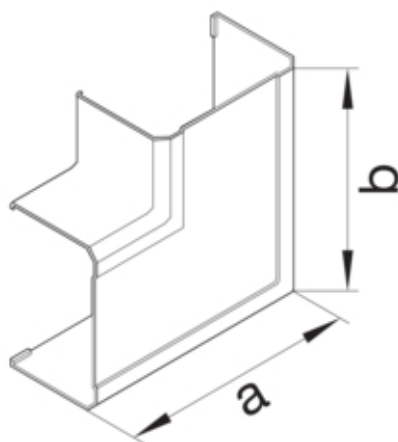

Angle plat, BRAN/HN 70170, blanc paloma

G12659010

#### Architecture

Mode de fixation	serrage
------------------	---------

#### Dimensions

Longueur	225 mm
Hauteur de goulotte	67 mm
Largeur de goulotte	170 mm
Mesure a	225 mm
Mesure b	225 mm