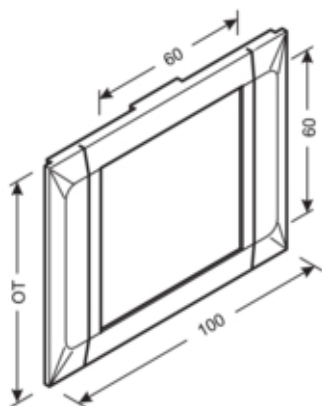

M63377035

Architecture

Mode de fixation	clipsé
------------------	--------

Fonctions

Chevauchement	oui
---------------	-----

Modèle

Module	Simple
--------	--------

Compatibilité

Compatibilité produits	BR
------------------------	----

Porte, couvercle

Montage du couvercle	Intérieur
Largeur du couvercle	100 mm
Forme du couvercle pour goulotte/colonne d'installation	Lisse

Matières

Couleur	gris clair
Couleur RAL	RAL 7035 - Gris clair
Matière	PVC
Groupe de matériau	plastique
Type de traitement de surface	spécial

Dimensions

Hauteur de goulotte	70 mm
Largeur de goulotte	130 mm

Installation, montage

Ouverture	45mmx45mm
-----------	-----------

Accessoires inclus

Étiquetés, avec champ d'étiquetage	non
------------------------------------	-----