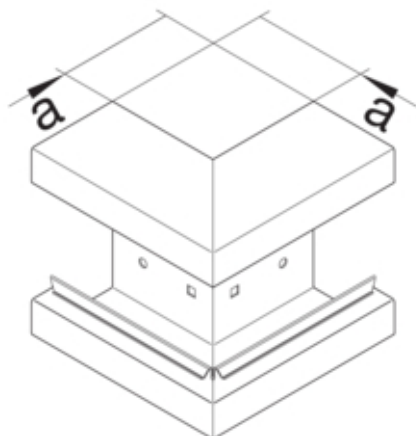

Außeneck Grundprofil BRS 85x170 OT 80 vz

BRS851703VERZ

Architektur

Montageart	Geclipst
------------	----------

Konnektivität

Kanalverbindung	keine Kupplung
-----------------	----------------

Deckel, Tür

Montageart der OT	Innenliegend
Oberteil mit Dichtlippe	nein
Anzahl der einsetzbaren Oberteile	1

Werkstoff

Farbe	verzinkt
Farbe	verzinkt-Optik
Werkstoff	Stahlblech
Werkstoffgruppe	Stahl
Oberfläche	verzinkt

Abmessungen

Kanalhöhe	83 mm
Kanalbreite	170 mm
Maß a	80 mm

Montage

Bodenlochung	ja
Schutzfolie für Teppichleiste	Ja
	-

Einstellungen

Winkelbereich	90 °
---------------	------

Zubehör

Formteilausführung	Unterteil
--------------------	-----------

Ausstattung

Schnittkaschierend	Ja
--------------------	----

Bedienung

Produkttyp als Überschrift für Katalog	Außeneck
--	----------