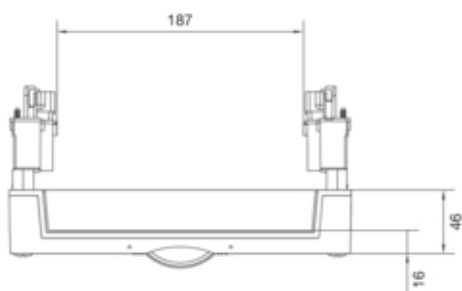

Baustein, universN, 300x250mm, für NH000/00

UE21E2B

**Architektur**

Polanzahl	4 P
Montageart	Schienensystem

**Ausführung**

Ausführung	NH00/000 - Trenner
------------	--------------------

**Werkstoff**

RAL Farbe	RAL 9010 - Reinweiß
Farbe	weiß
Werkstoff	Kunststoff

**Abmessungen**

Tiefe installiertes Produkt	125 mm
Höhe installiertes Produkt	300 mm
Breite installiertes Produkt	250 mm
Sammelschienenabstand	60 mm
Sammelschienenhöhe	5/10 mm
Sammelschienenstärke	12/20/30 mm