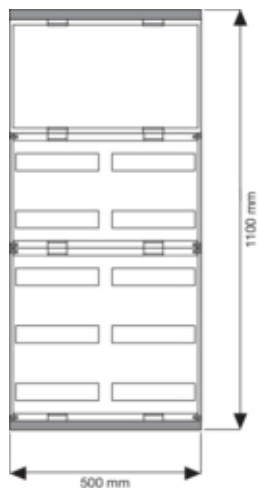

Tableau de distribution apparent AP, univers,
500x1100mm, 120 modules

Architecture

Mode de fixation en saillie

Dimensions

Profondeur produit installé 160 mm
Hauteur produit installé 1100 mm
Largeur produit installé 500 mm

Equipement

Nombre rangées 5

Sécurité

Indice de protection IP IP30