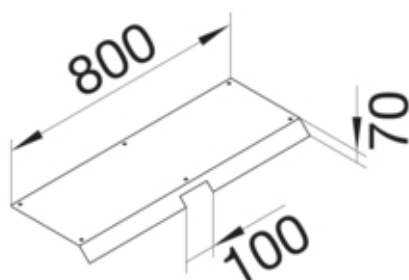

AKBA3500701

Fonctions

Fonctions	-
-----------	---

Modèle

Module	Deckel einseitig abgeschragt
--------	------------------------------

Matières

Couleur	zingué
Matière	tôle d'acier
Matière	métal
Groupe de matériau	acier

Dimensions

Hauteur produit installé	70 mm
Longueur	800 mm
Largeur produit installé	350 mm

Installation, montage

Ouverture de montage	-
----------------------	---

Utilisation

Type produit cheminement de cable	-
-----------------------------------	---