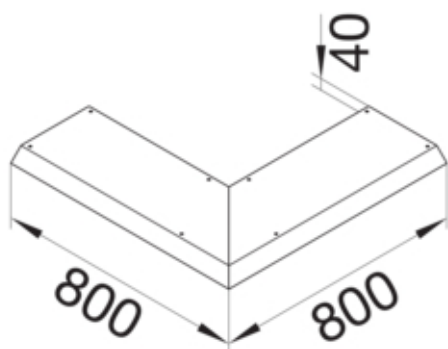

AKBA3500701

Fonctions

Fonctions	-
-----------	---

Modèle

Module	Deckel einseitig abgeschragt
--------	------------------------------

Matières

Couleur	zingué
Matière	tôle d'acier
Matière	métal
Groupe de matériau	acier

Dimensions

Hauteur produit installé	70 mm
Longueur	800 mm
Largeur produit installé	350 mm

Installation, montage

Ouverture de montage	-
----------------------	---

Utilisation

Type produit cheminement de cable	-
-----------------------------------	---