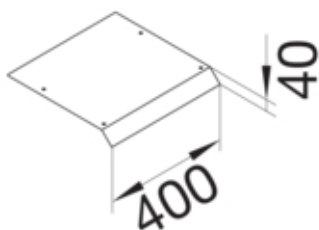

AKB41500401V

Fonctions

Fonctions	-
Couvercle ouverture de montage	non

Modèle

Module	Deckel einseitig abgeschrägt
--------	------------------------------

Matières

Couleur	zingué
Matière	tôle d'acier
Groupe de matériau	acier

Dimensions

Hauteur produit installé	40 mm
Longueur	400 mm
Largeur produit installé	150 mm

Installation, montage

Ouverture de montage	-
----------------------	---

Equipement

Avec ouverture de raccordement	non
Avec protubérance / déport	oui