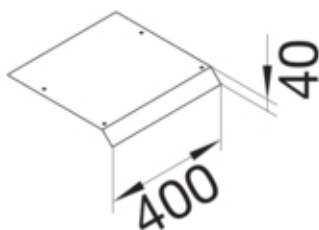

AKB41500401V

Fonctions

Fonctions	-
Couvercle ouverture de montage	non

Modèle

Module	Deckel einseitig abgeschrägt
--------	------------------------------

Matières

Couleur	zingué
Matière	tôle d'acier
Groupe de matériau	acier

Dimensions

Hauteur produit installé	40 mm
Longueur	400 mm
Largeur produit installé	150 mm

Installation, montage

Ouverture de montage	-
----------------------	---

Equipement

Avec ouverture de raccordement	non
Avec protubérance / déport	oui