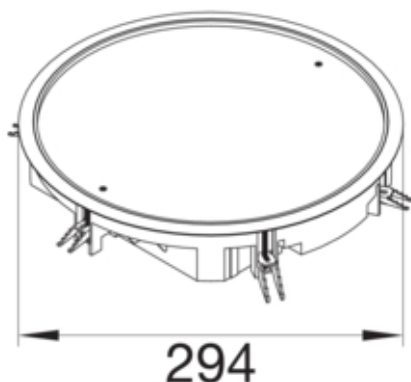

VDR10129005

Fonctions

Compatible avec l'installation en plancher creux	oui
Compatible avec l'installation en faux plancher	oui
Compatible avec les goulottes sous le plancher	oui
Adapté au nettoyage humide	non

Modèle

Module	-

Porte, couvercle

Forme de couvercle	Aveugles

Matières

Couleur	noir
Couleur RAL	RAL 9005 - Noir foncé
Matière	polyamide (PA)
Groupe de matériau	plastique
Type de traitement de surface	revêtement pur poudre

Dimensions

Profondeur d'encastrement minimale	62 mm
Diamètre d'installation	275 mm
Profondeur pour la mise en place de revêtement	12 mm
Diamètre extérieur	294 mm
Taille nominale d'installation	R10

Installation, montage

Charge maximale	Poinçon d'inspection Ø 13mm 2 kN / Poinçon d'inspection Ø 130mm 5 kN

Equipement

Avec cadre de protection pour revêtement de sol	oui
Avec évidement pour revêtement de sol	oui