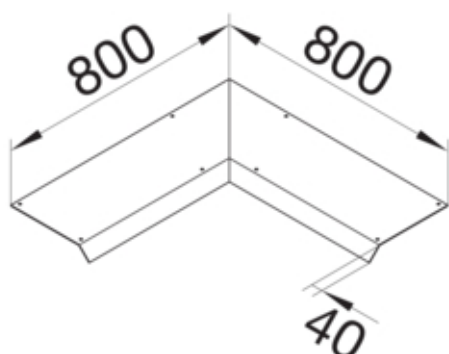

AKBI3000401