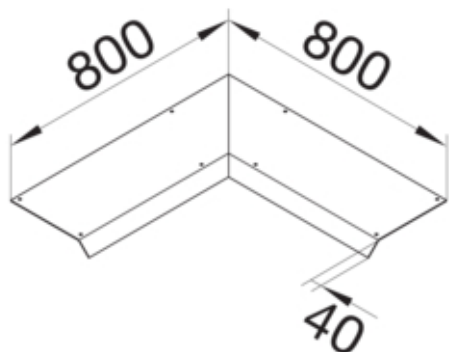

AKBI3000401