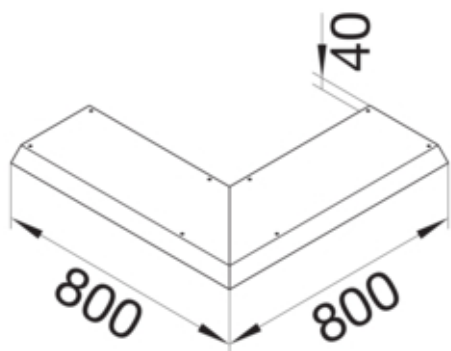

AKBA3000401V

Fonctions

Fonctions	-
-----------	---

Modèle

Module	Deckel einseitig abgeschragt
--------	------------------------------

Matières

Couleur	zingué
Matière	tôle d'acier
Groupe de matériau	acier

Dimensions

Hauteur produit installé	40 mm
Longueur	800 mm
Largeur produit installé	300 mm

Installation, montage

Ouverture de montage	-
----------------------	---

Utilisation

Type produit cheminement de cable	-
-----------------------------------	---