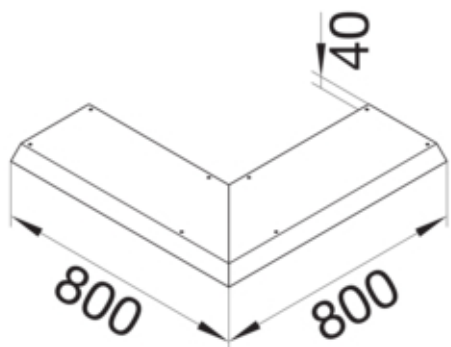

AKBA3000401V

Fonctions

Fonctions	-
-----------	---

Modèle

Module	Deckel einseitig abgeschragt
--------	------------------------------

Matières

Couleur	zingué
Matière	tôle d'acier
Groupe de matériau	acier

Dimensions

Hauteur produit installé	40 mm
Longueur	800 mm
Largeur produit installé	300 mm

Installation, montage

Ouverture de montage	-
----------------------	---

Utilisation

Type produit cheminement de cable	-
-----------------------------------	---