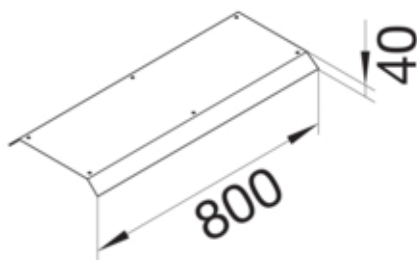

AKBAZ3000402

Fonctions

Fonctions	-
Couvercle ouverture de montage	non

Modèle

Module	Deckel einseitig abgeschrägt
--------	------------------------------

Matières

Couleur	zingué
Matière	tôle d'acier
Groupe de matériau	acier

Dimensions

Hauteur produit installé	40 mm
Longueur	800 mm
Largeur produit installé	300 mm

Installation, montage

Ouverture de montage	-
----------------------	---

Equipement

Avec ouverture de raccordement	non
Avec protubérance / déport	non