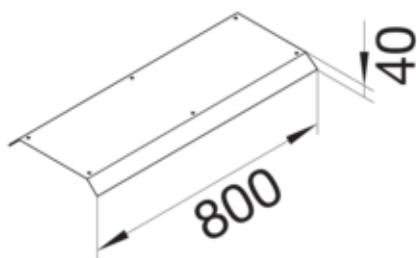

AKBAZ3000402

Fonctions

Fonctions	-
Couvercle ouverture de montage	non

Modèle

Module	Deckel einseitig abgeschrägt
--------	------------------------------

Matières

Couleur	zingué
Matière	tôle d'acier
Groupe de matériau	acier

Dimensions

Hauteur produit installé	40 mm
Longueur	800 mm
Largeur produit installé	300 mm

Installation, montage

Ouverture de montage	-
----------------------	---

Equipement

Avec ouverture de raccordement	non
Avec protubérance / déport	non