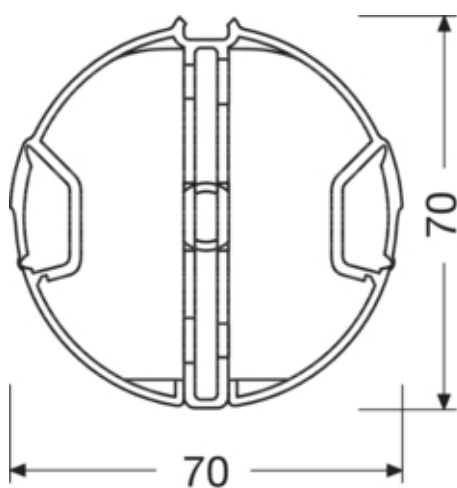

RK17035

Connectivité

Accessoires d'alignement	Profilé pré-équipé d'éclisses
--------------------------	-------------------------------

Matières

Couleur	gris clair
Couleur RAL	RAL 7035 - Gris clair
Matière	polypropylène (PP)
Groupe de matériau	plastique

Dimensions

Hauteur de goulotte	1 mm
Longueur	1000 mm
Longueur standard	1000 mm
Largeur de goulotte	70 mm
Diamètre	70 mm

Câble

Section intérieure / utile	4182 mm ²
----------------------------	----------------------