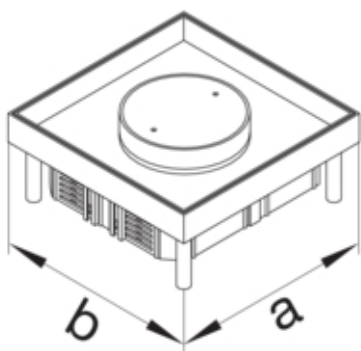

Edelstahlkassette m TM Q12 H außen 28mm

EKQ1200TM1

Werkstoff

Farbe	edelstahl
Werkstoff	Edelstahl
Werkstoffgruppe	Edelstahl

Abmessungen

Länge	244 mm
Länge Einbaumaß	244 mm
Breite Einbaumaß	244 mm
Bodenbelagausparung	23 mm
Mindest-Einbautiefe	100 mm
Kassettenhöhe	28 mm