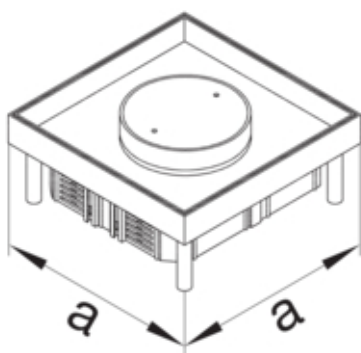

#### Porte, couvercle

Forme de couvercle	Tube
--------------------	------

#### Dimensions

Longueur intérieur	244 mm
Largeur intérieur	244 mm
Profondeur pour la mise en place de revêtement	23 mm
Profondeur d'encastrement minimale	100 mm
Hauteur de la cassette	28 mm