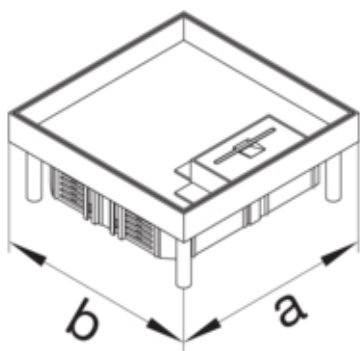

Cassette inox Q06 LE hauteur extér. 28mm

EKQ0600LE1

Matières

Couleur	acier inoxydable
Matière	acier inoxydable
Groupe de matériau	acier inoxydable

Dimensions

Longueur	200 mm
Longueur intérieur	200 mm
Largeur intérieur	200 mm
Largeur produit installé	200 mm
x	23 mm
Profondeur d'encastrement minimale	100 mm
x	28 mm