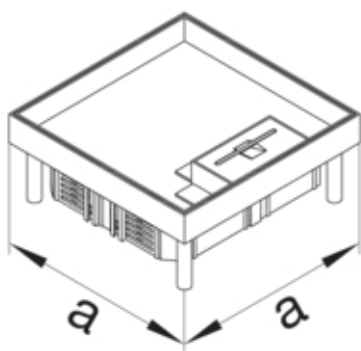

Nivb Edelstahlkassette Q12 für 12 Inst-geräte Ltg-auslass eckig Höhe i/a 38/43mm

EKQ1200LE2

**Deckel, Tür**

Deckelausführung	Leitungsauslass
------------------	-----------------

**Werkstoff**

Farbe	edelstahl
Farbe Leitungsauslass	silver
Werkstoff	Edelstahl
Werkstoffgruppe	Edelstahl
Werkstoff Leitungsauslass	rostfreier Stahl

**Abmessungen**

Länge Einbaumaß	244 mm
Breite Einbaumaß	244 mm
Tiefe der Bodenbelagausparung	38 mm
Mindest-Einbautiefe	115 mm
Kassettenhöhe	43 mm

**Ausstattung**

Anzahl der einbaubaren Geräte	12
Anzahl der Leitungsauslässe	1
Anzahl der Gerätebecher	3
Ausführung Leitungsauslass	schwenkbar