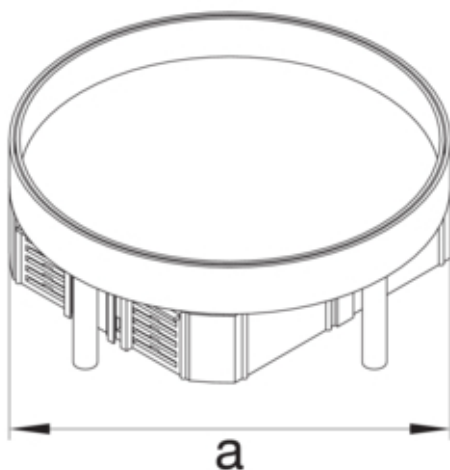

#### Porte, couvercle

Forme de couvercle	Aveugles
--------------------	----------

#### Dimensions

Diamètre d'installation	306 mm
Profondeur pour la mise en place de revêtement	23 mm
Profondeur d'encastrement minimale	100 mm
Hauteur de la cassette	28 mm