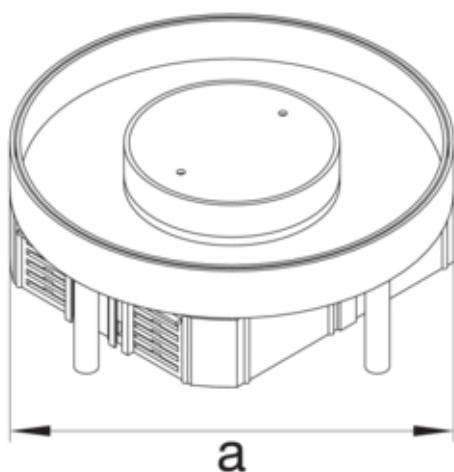

EKR1200TM1

Porte, couvercle

Forme de couvercle	Tube
--------------------	------

Matières

Couleur	acier inoxydable
Couleur sortie de câble	silver
Matière	acier inoxydable
Groupe de matériau	acier inoxydable
Matériau de sortie de câble	-

Dimensions

Diamètre d'installation	306 mm
Profondeur pour la mise en place de revêtement	23 mm
Profondeur d'encastrement minimale	100 mm
Hauteur de la cassette	28 mm

Equipement

Nombre d'appareils pouvant être installés	12
Nombre de sorties de câbles	1
Nombre de boîte d'appareillage	3
Version sortie de câble	Visible