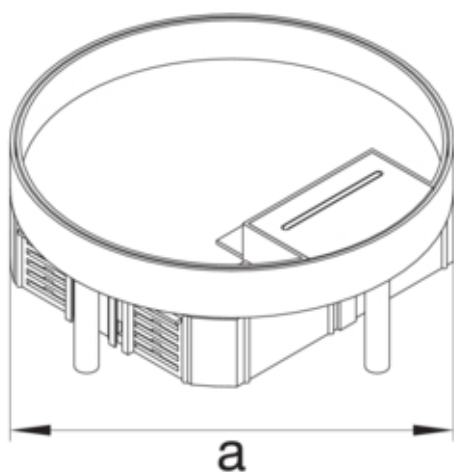

Nivb Edelstahlkassette R12 für 12 Inst-geräte Ltg-auslass eckig Höhe i/a 23/28mm

EKR1200LE1

Funktion

Geeignet für Hohlbodeneinbau	ja
Geeignet für Doppelbodeneinbau	ja
Geeignet für Unterflurkanal	ja
Geeignet für Nasspflege	nein

Deckel, Tür

Deckelausführung	Leitungsauslass
------------------	-----------------

Werkstoff

Farbe	edelstahl
Farbe Leitungsauslass	silver
Werkstoff	Edelstahl
Werkstoff Leitungsauslass	rostfreier Stahl
Werkstoffgruppe	Edelstahl

Abmessungen

Mindest-Einbautiefe	100 mm
Einbaudurchmesser	306 mm
Tiefe der Bodenbelagausparung	23 mm
Kassettenhöhe	28 mm
Nenn-Einbaugröße	R12

Montage

Maximale Belastung	Prüfstempel Ø 13mm 1,5 kN / Prüfstempel Ø 130mm 3 kN
--------------------	---