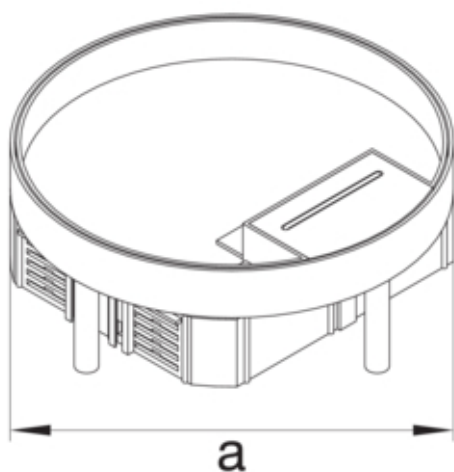

#### Porte, couvercle

Forme de couvercle	Prise de câble
--------------------	----------------

#### Dimensions

Diamètre d'installation	306 mm
Profondeur pour la mise en place de revêtement	23 mm
Profondeur d'encastrement minimale	100 mm
Hauteur de la cassette	28 mm