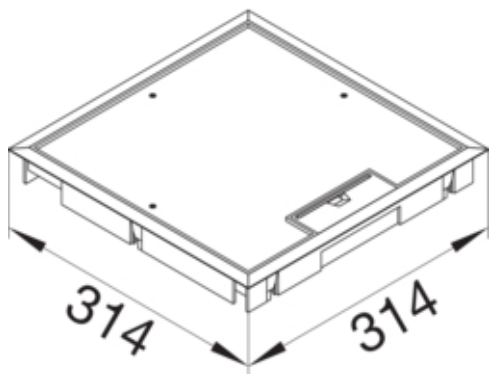

Klappdeckel Q08 294x294mm für 12mm Bodenbelag aus Polyamid tiefschwarz

KDQ08129005

Architektur

Kabelaussch	Mit Kabelaussch im Deckel
-------------	---------------------------

Funktion

Geeignet für Hohlbodeneinbau	nein
Geeignet für Doppelbodeneinbau	nein
Geeignet für Unterflurkanal	ja
Geeignet für Nasspflege	nein

Ausführung

Ausführung	quadratisch
------------	-------------

Deckel, Tür

Deckelausführung	Klappdeckel
Oberfläche Deckel	verzinkt
Werkstoff Deckel	Polyamid

Werkstoff

Farbe	schwarz
RAL Farbe	RAL 9005 - Tiefschwarz
Werkstoff	Polyamid (PA)
Werkstoffgruppe	Kunststoff

Abmessungen

Mindest-Einbautiefe	57 mm
Länge Außenmaß	314 mm
Länge Einbaumaß	294 mm
Breite Einbaumaß	294 mm
Tiefe der Bodenbelagausparung	12 mm
Breite Außenmaß	314 mm

Montage

Geeignet für Außengebrauch	nein
Maximale Belastung	Prüfstempel Ø 13mm 1,5 kN
Betoninstallation geeignet	ja