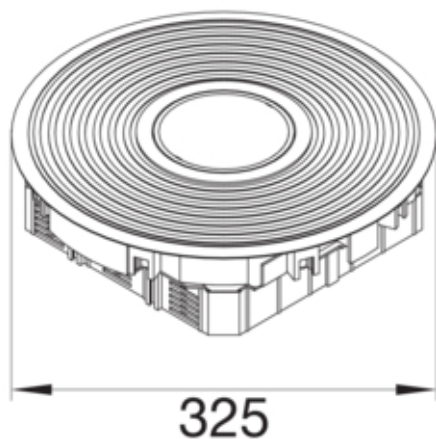

VANR12009005