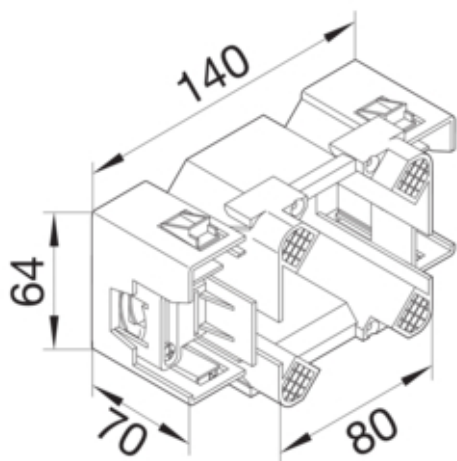

Geräteeinbaudose für BR Frontrastend für CEE Steckdosen
60/70mm

G2745

Architektur

Montageart	Geschraubt
------------	------------

Funktion

Zugentlastungsmöglichkeit	ja
---------------------------	----

Ausführung

Abmessungen

Tiefe	70 mm
Länge	140 mm
Breite	64 mm

Montage

Montageart der Dose	Front
Montageart Installationsgerät	Rasten
Befestigungsspur für Einbaugeräte	60/67,5 mm
Vertikale Montage möglich	ja

Anschluss