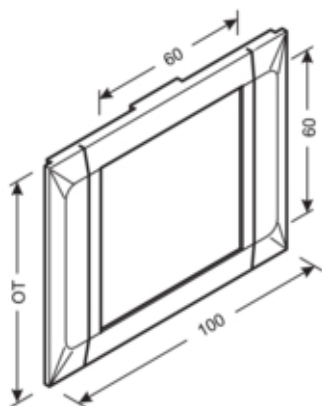

#### Architecture

Mode de fixation	clipsé
------------------	--------

#### Dimensions

Hauteur de goulotte	70 mm
Largeur de goulotte	130 mm