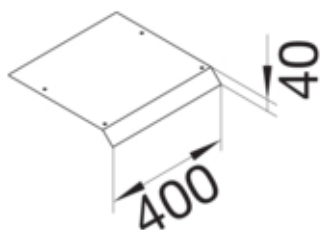

Fonctions

Fonctions	-
Couvercle ouverture de montage	non

Modèle

Module	Deckel einseitig abgeschrägt

Matières

Couleur	zingué
Matière	tôle d'acier
Groupe de matériau	acier

Dimensions

Hauteur produit installé	40 mm
Longueur	400 mm
Largeur produit installé	150 mm

Installation, montage

Ouverture de montage	-

Equipement

Avec ouverture de raccordement	non
Avec protubérance / déport	oui

Standards

Directive européenne RoHs	conformité volontaire

Sécurité

Sans halogène	oui