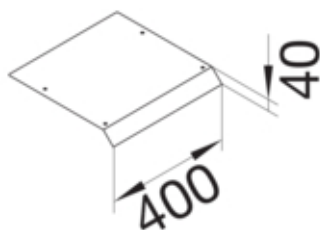

Fonctions

Fonctions	-
Couvercle ouverture de montage	non

Modèle

Module	Deckel einseitig abgeschrägt

Matières

Couleur	zingué
Matière	tôle d'acier
Groupe de matériau	acier

Dimensions

Hauteur produit installé	40 mm
Longueur	400 mm
Largeur produit installé	150 mm

Installation, montage

Ouverture de montage	-

Equipement

Avec ouverture de raccordement	non
Avec protubérance / déport	oui

Standards

Directive européenne RoHs	conformité volontaire

Sécurité

Sans halogène	oui