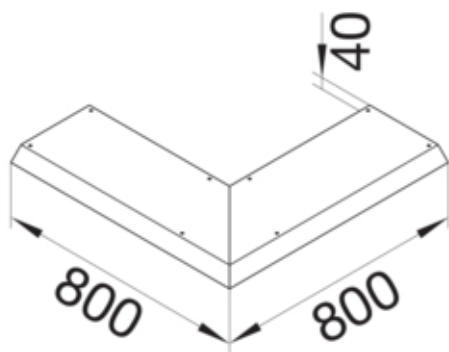

AKBA1500401V