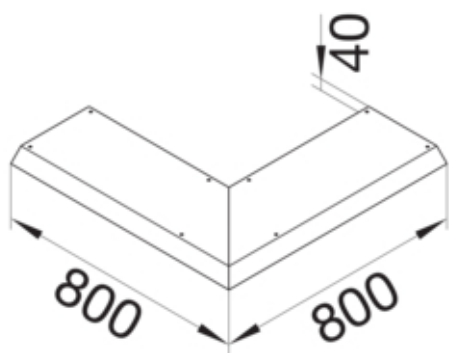

AKBA1500401V